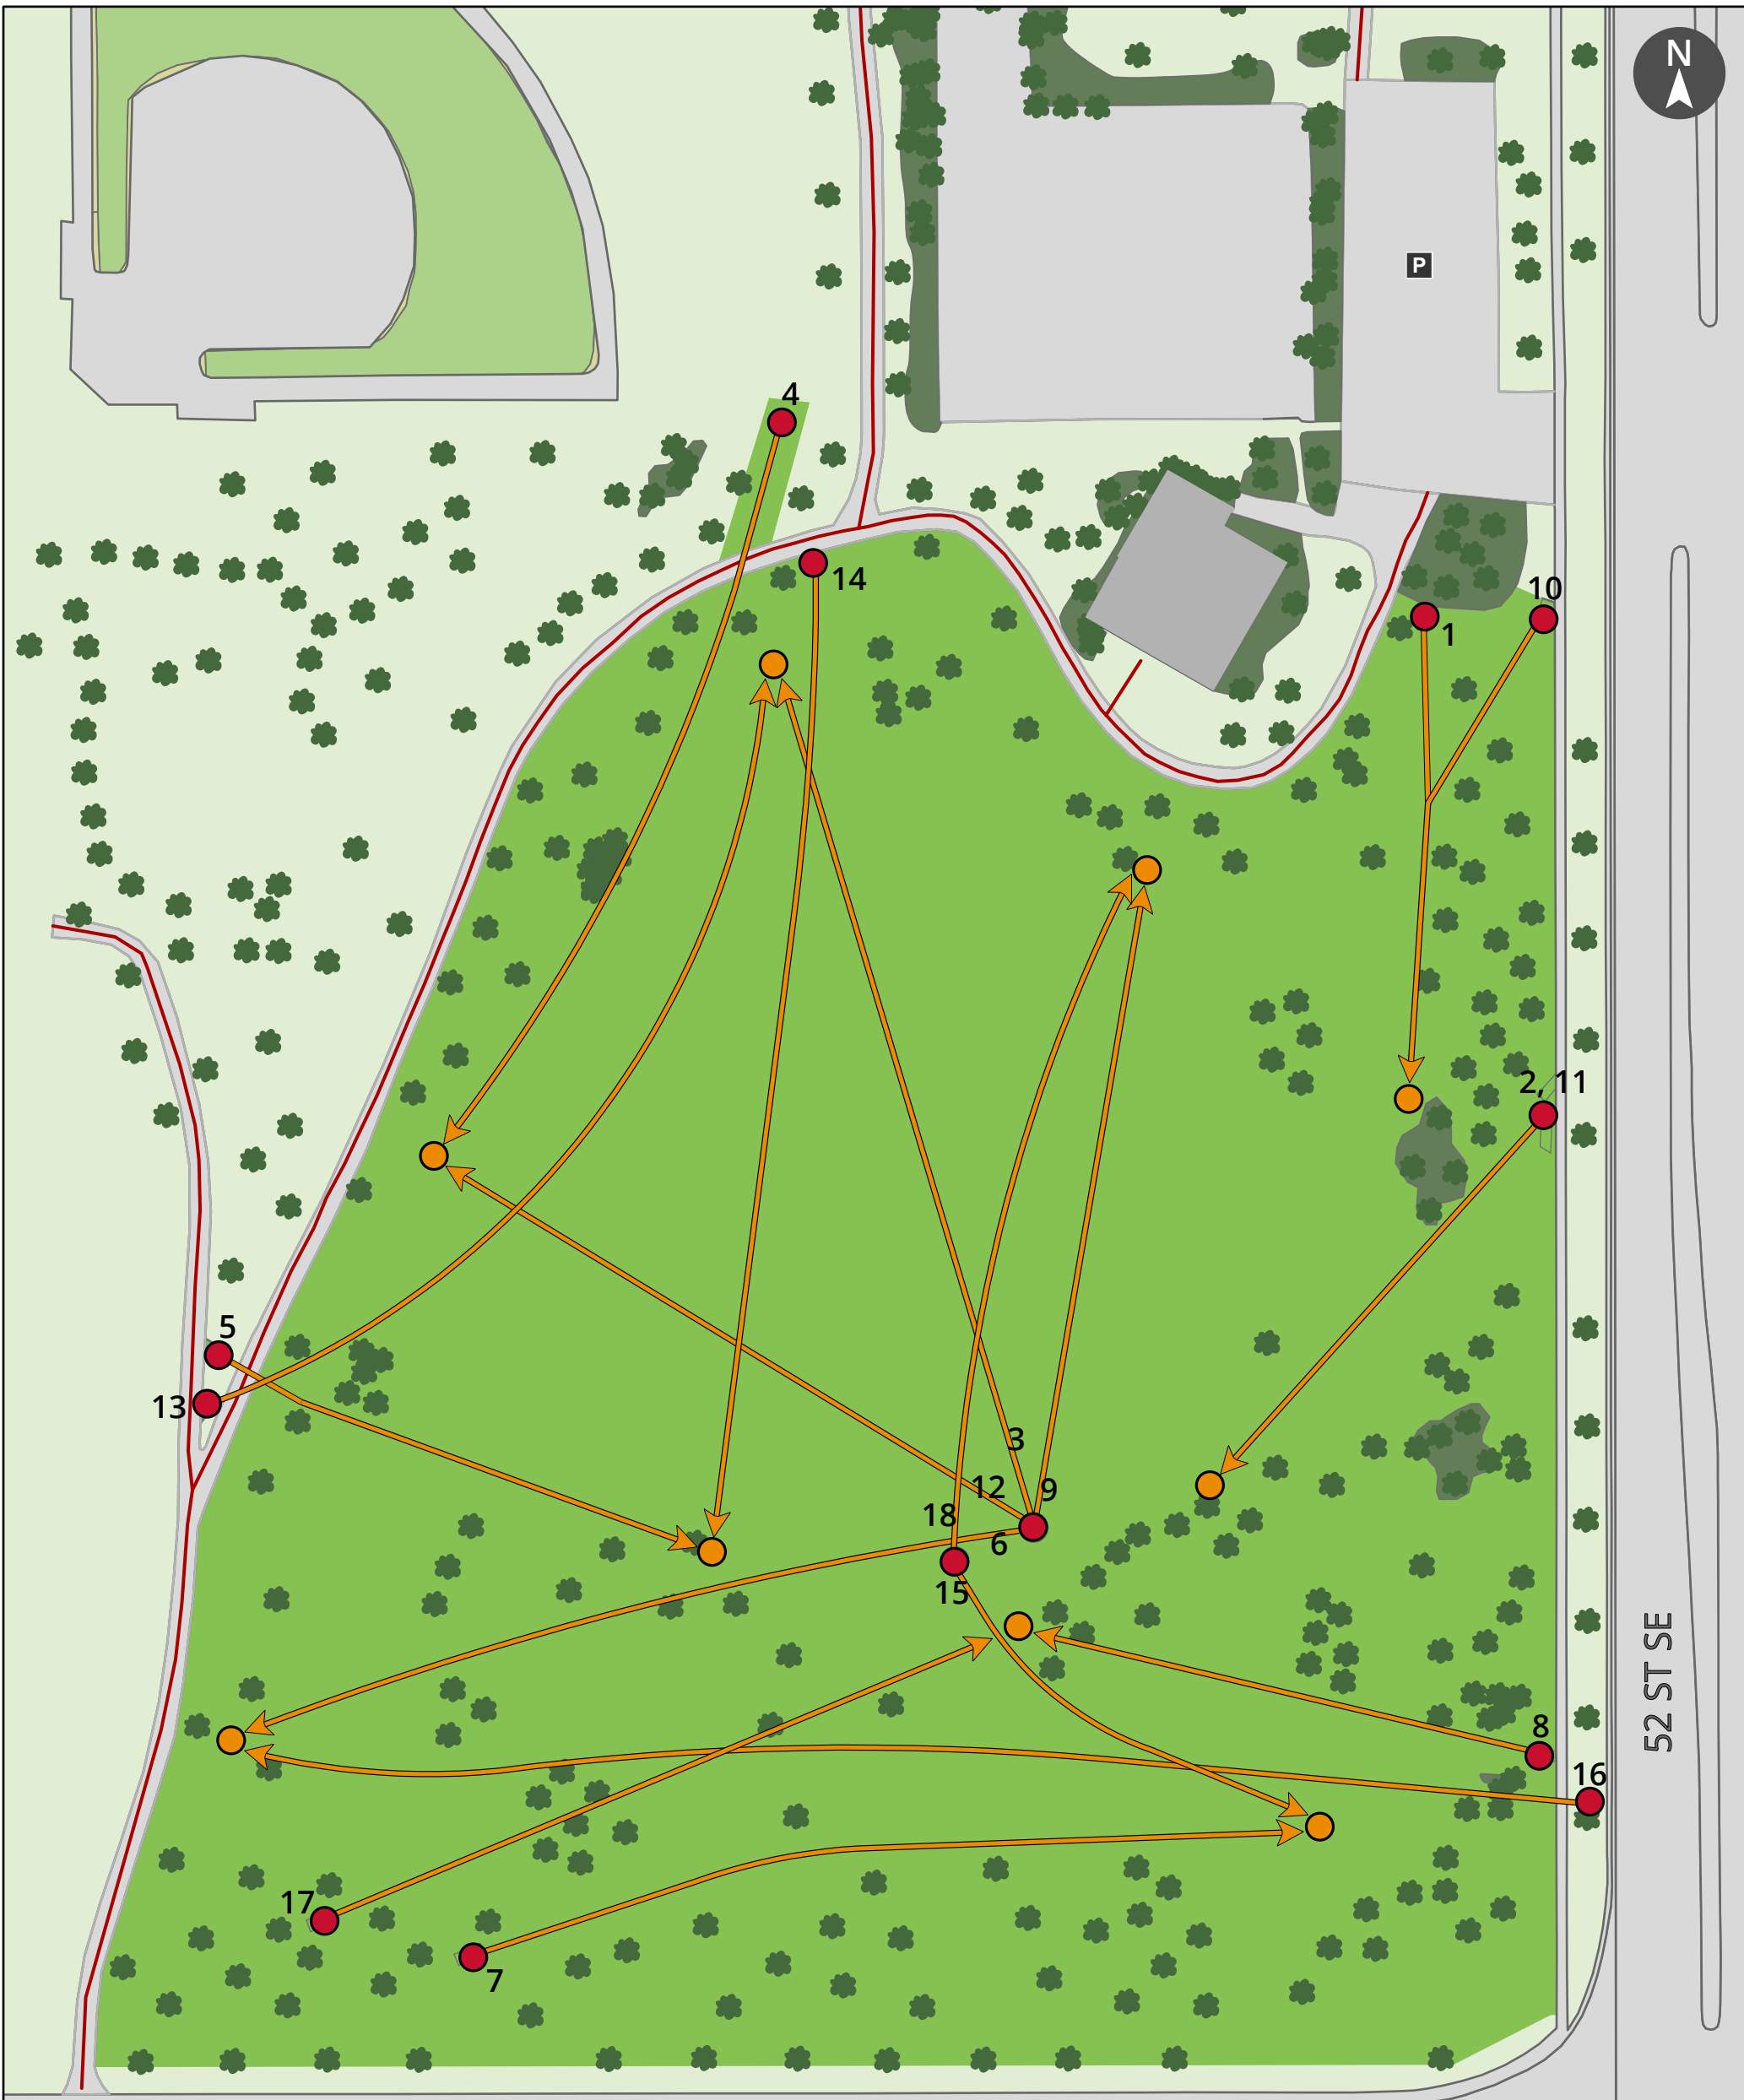

Forest Lawn Disc Golf Course

Legend

- T-Off
- Disc Golf Basket
- Parking
- direction
- Existing Pathway

14 AV SE

51 ST SE

52 ST SE

2021-0