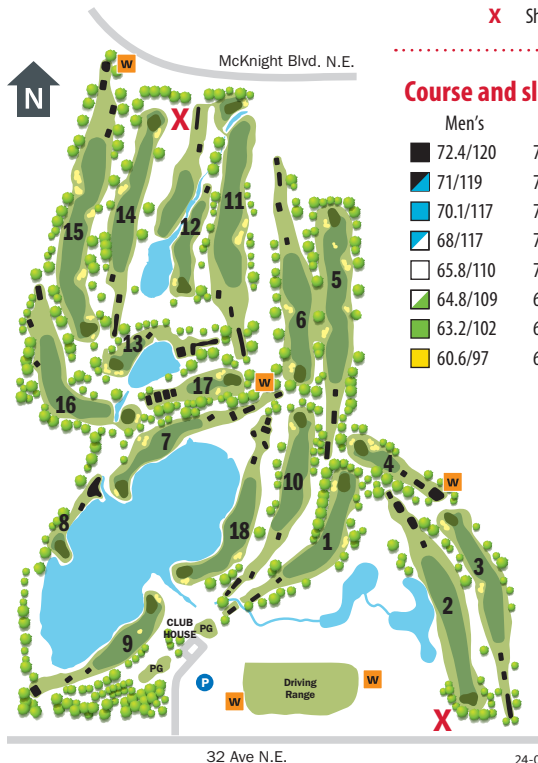

McCall Lake

18 hole golf course

Fairway markers

Distance to centre of green (yards)

Pin position on green

Map legend

- W** Washroom
- P** Parking
- PG** Putting green
- X** Shelter

Course and slope rating

Men's	Ladies'
72.4/120	78.6/138
71.1/119	77.1/135
70.1/117	75.9/133
68/117	73.8/128
65.8/110	71.6/123
64.8/109	69.5/122
63.2/102	67.5/116
60.6/97	62.8/107

24-0035762 - ADV-25442

Calgary

McCall Lake

18 hole golf course

Casual golf. Serious fun.

HOLE	1	2	3	4	5	6	7	8	9	OUT	10	11	12	13	14	15	16	17	18	IN	TOTAL	HCP	NET
Black 0 – 9 handicap	384	468	443	197	505	454	395	170	320	3336	408	523	374	218	455	571	385	184	391	3509	6845		
Blue/Black	384	431	413	184	505	411	395	170	320	3213	388	523	374	190	420	522	385	178	391	3371	6584		
Blue 10 – 20 handicap	371	431	413	184	500	411	322	155	315	3102	388	491	349	190	420	522	364	178	369	3271	6373		
Blue/White	371	389	354	147	500	411	322	136	315	2945	346	491	295	165	376	472	364	160	369	3038	5983		
White 21 – 30 handicap	323	389	354	147	481	353	284	136	246	2713	346	430	395	165	376	472	316	160	352	3012	5725		
White/Green	323	339	314	137	481	353	284	104	238	2573	346	430	285	139	336	426	316	142	336	2756	5329		
Green 30+ handicap	259	339	314	137	418	280	243	104	238	2332	250	395	285	139	336	426	234	142	336	2543	4875		
Yellow Beginner	218	268	259	103	367	238	237	95	195	1980	192	339	211	93	263	371	186	126	290	2071	4051		
Men's/Ladies handicap	7/13	1/1	5/3	9/11	15/5	3/7	13/9	11/17	17/15		2/18	16/12	8/6	4/8	6/4	18/10	14/14	12/16	10/2				
Par	4	4	4	3	5	4	4	3	4	35	4	5	4	3	4	5	4	3	4	36	71		
Expected min/hole	0:16	0:15	0:14	0:10	0:16	0:15	0:14	0:12	0:14		0:16	0:17	0:15	0:10	0:15	0:17	0:14	0:11	0:14				
Cumulative time	0:16	0:31	0:45	0:55	1:11	1:26	1:40	1:52	2:06		2:27	2:44	2:59	3:09	3:24	3:41	3:55	4:06	4:20		4:20	Thank you	